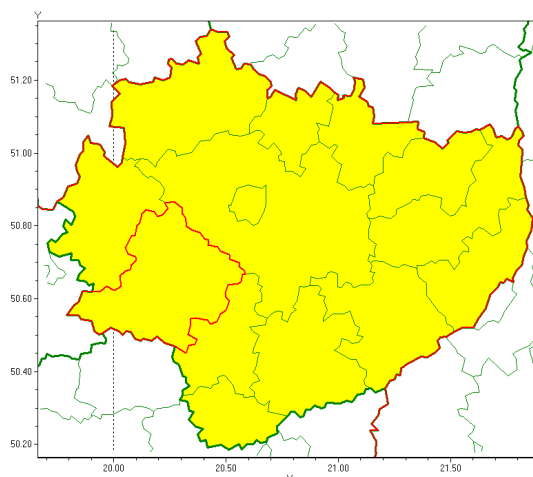

Zasięg ostrzeżenia w województwie

Burze z gradem

Ostrzeżenie meteorologiczne Nr 79

Nazwa biura	IMGW-PIB Biuro Prognoz Meteorologicznych w Krakowie
Zjawisko/stopień zagrożenia	Burze z gradem/ 1
Obszar	województwo świętokrzyskie powiat jędrzejowski
Ważność	od godz. 11:00 dnia 18.08.2020 do godz. 21:30 dnia 18.08.2020
Przebieg	Prognozuje się wystąpienie burz z opadami deszczu miejscami od 20 mm do 30 mm, lokalnie do 40 mm oraz porywami wiatru do 80 km/h. Miejscami grad.
Prawdopodobieństwo wystąpienia zjawiska(%)	80%
Uwagi	Brak.
Dyrektor synoptyk IMGW-PIB	Grzegorz Mikutel
Godzina i data wydania	godz. 06:24 dnia 18.08.2020
SMS	IMGW-PIB OSTRZEŻA: BURZE Z GRADEM/1 w świętokrzyskie/jędrzejowski od 11:00/18.08 do 21:30/18.08.2020 deszcz 40 mm, grad, porywy 80 km/h.