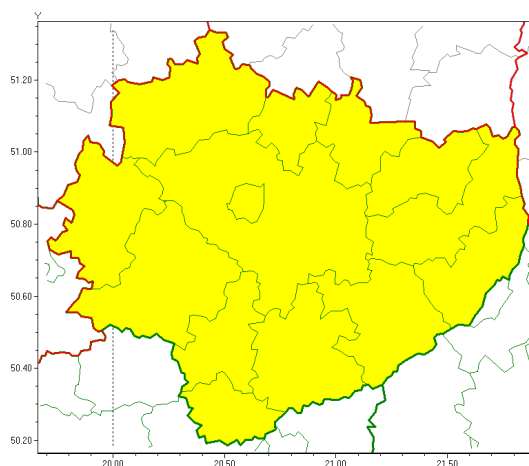

Zasięg ostrzeżeń w województwie

Przymrozki
2020-04-02 22:58

WOJEWÓDZTWO WI TOKRZYSKIE
OSTRZEŻENIA METEOROLOGICZNE ZBIORCZO NR 33
WYKAZ OBOWIĄZUJĄCYCH OSTRZEŻEŃ
o godz. 22:58 dnia 02.04.2020

Zjawisko/Stopień zagrożenia	Przymrozki/1
Obszar (w nawiasie numer ostrzeżenia dla powiatu)	powiaty: buski(24), j. drzejowski(22), kazimierski(24), Kielce(23), kielecki(23), konecki(21), opatowski(24), ostrowiecki(23), pińczowski(23), sandomierski(24), skarżyski(22), starachowicki(22), staszowski(24), włoszczowski(21)
Ważność	od godz. 23:00 dnia 02.04.2020 do godz. 08:00 dnia 03.04.2020
Prawdopodobieństwo	90%
Przebieg	Prognozuje się spadek temperatury do -3°C, a przy gruncie do -6°C.
SMS	IMGW-PIB OSTRZEŻENIA: PRZYMROZKI/1 w woj. świętokrzyskie (wszystkie powiaty) od 23:00/02.04 do 08:00/03.04.2020 temp. min -3 st., przy gruncie -6 st. Dotyczy powiatów: wszystkie powiaty.
RSO	Woj. świętokrzyskie (wszystkie powiaty), IMGW-PIB wydał ostrzeżenie pierwszego stopnia o przymrozkach
Uwagi	Brak.
Dyrektor synoptyk IMGW-PIB	Michał Solarz