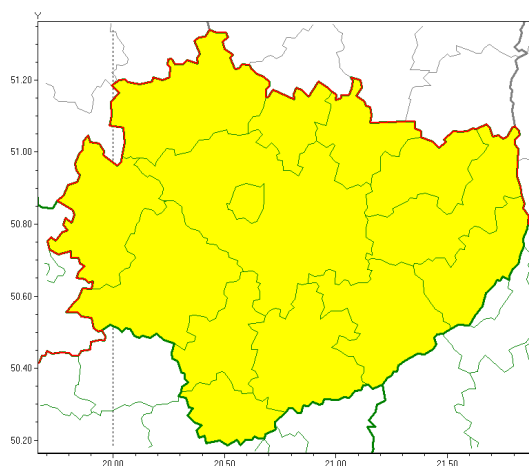

Zasięg ostrzeżeń w województwie

Przymrozki
2020-04-07 11:28

WOJEWÓDZTWO WI TOKRZYSKIE
OSTRZEŻENIA METEOROLOGICZNE ZBIORCZO NR 37
WYKAZ OBOWIĄZUJĄCYCH OSTRZEŻEŃ
o godz. 11:28 dnia 07.04.2020

Zjawisko/Stopień zagrożenia	Przymrozki/1
Obszar (w nawiasie numer ostrzeżenia dla powiatu)	powiaty: buski(27), jędrzejowski(25), kazimierski(27), Kielce(26), kielecki(26), konecki(24), opatowski(27), ostrowiecki(26), pińczowski(26), sandomierski(27), skarżyski(25), starachowicki(25), staszowski(27), włoszczowski(24)
Ważność	od godz. 21:00 dnia 07.04.2020 do godz. 08:00 dnia 08.04.2020
Prawdopodobieństwo	90%
Przebieg	Prognozuje się lokalnie spadek temperatury do -2°C , a przy gruncie do -5°C .
SMS	IMGW-PIB OSTRZEŻENIA: PRZYMROZKI/1 w województwie świętokrzyskim (wszystkie powiaty) od 21:00/07.04 do 08:00/08.04.2020 temp. min -2°C , przy gruncie -5°C . Dotyczy powiatów: wszystkie powiaty.
RSO	Woj. świętokrzyskie (wszystkie powiaty), IMGW-PIB wydał ostrzeżenie pierwszego stopnia o przymrozkach
Uwagi	Brak.
Dyrektor synoptyk IMGW-PIB	Piotr Ramza