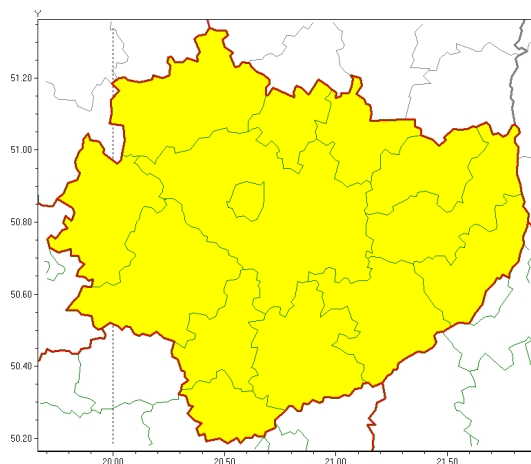

Zasięg ostrzeżeń w województwie

Przymrozki
2020-04-17 13:21

WOJEWÓDZTWO WI TOKRZYSKIE
OSTRZEŻENIA METEOROLOGICZNE ZBIORCZO NR 41
WYKAZ OBLICZONYCH OSTRZEŻEŃ
o godz. 13:21 dnia 17.04.2020

| | |
|----------------------------------------------------------|----------------------------------------------------------------------------------------------------------------------------------------------------------------------------------------------------------------------------------------------------------------|
| Zjawisko/Stopień zagrożenia | Przymrozki/1 |
| Obszar (w nawiasie numer ostrzeżenia dla powiatu) | powiaty: buski(32), jdrzejowski(30), kazimierski(32), Kielce(31), kielecki(31), konecki(29), opatowski(32), ostrowiecki(31), pińczowski(31), sandomierski(32), skarżyski(30), starachowicki(30), staszowski(32), włoszczowski(29) |
| Ważność | od godz. 00:00 dnia 18.04.2020 do godz. 07:30 dnia 21.04.2020 |
| Prawdopodobieństwo | 90% |
| Przebieg | Prognozuje się lokalnie spadek temperatury do -2°C , a przy gruncie okresowo nawet do -4°C . Temperatura maksymalna w tym okresie spadnie od 15°C w sobotę do około 11°C w pozostałych dniach. |
| SMS | IMGW-PIB OSTRZEŻENIA: PRZYMROZKI/1 w województwie świętokrzyskim (wszystkie powiaty) od 00:00/18.04 do 07:30/21.04.2020 temp. min -2°C , przy gruncie -4°C . Dotyczy powiatów: wszystkie powiaty. |
| RSO | Woj. świętokrzyskie (wszystkie powiaty), IMGW-PIB wydał ostrzeżenie pierwszego stopnia o przymrozkach |
| Uwagi | Brak. |
| Dyrektor synoptyk IMGW-PIB | Krzysztof Jania |