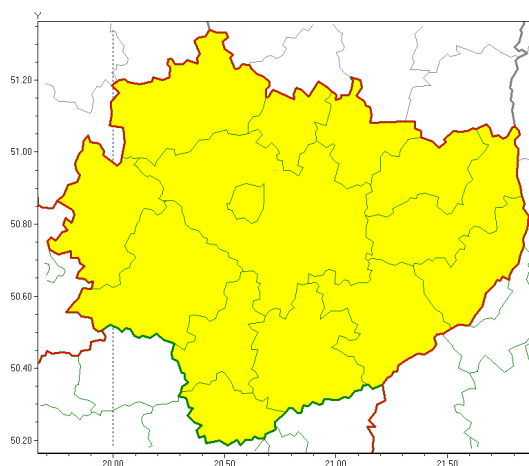

Zasięg ostrzeżeń w województwie

Burze z gradem
2020-04-29 06:49

WOJEWÓDZTWO WI TOKRZYSKIE
OSTRZEŻENIA METEOROLOGICZNE ZBIORCZO NR 46
WYKAZ OBOWIAZUJĄCYCH OSTRZEŻEŃ
o godz. 06:49 dnia 29.04.2020

Zjawisko/Stopień zagrożenia	Burze z gradem/1
Obszar (w nawiasie numer ostrzeżenia dla powiatu)	powiaty: buski(37), jędrzejowski(33), kazimierski(36), Kielce(34), kielecki(35), konecki(31), opatowski(36), ostrowiecki(34), pińczowski(35), sandomierski(37), skarżyski(33), starachowicki(33), staszowski(37), włoszczowski(32)
Ważność	od godz. 14:00 dnia 29.04.2020 do godz. 22:00 dnia 29.04.2020
Prawdopodobieństwo	90%
Przebieg	Prognozuje się wystąpienie burz z opadami deszczu miejscami od 15 mm do 25 mm oraz porywami wiatru do 75 km/h. Miejscami może liwy grad.
SMS	IMGW-PIB OSTRZEŻEGA: BURZE Z GRADEM/1 w woj. świętokrzyskie (wszystkie powiaty) od 14:00/29.04 do 22:00/29.04.2020 deszcz 25 mm, porywy 75 km/h. Dotyczy powiatów: wszystkie powiaty.
RSO	Woj. świętokrzyskie (wszystkie powiaty), IMGW-PIB wydał ostrzeżenie pierwszego stopnia o burzach z gradem
Uwagi	Brak.
Dyrektor synoptyk IMGW-PIB	Piotr Wałach