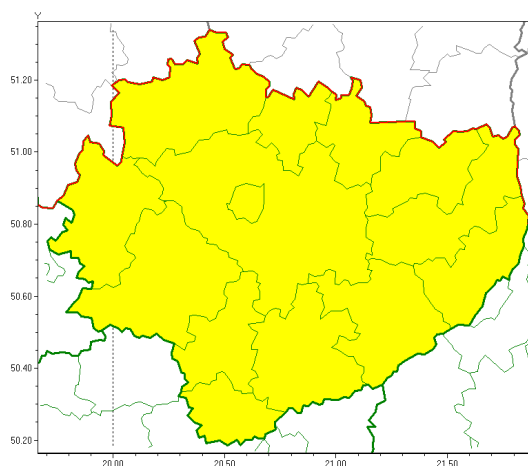

Zasięg ostrzeżeń w województwie

Burze z gradem
2020-05-25 07:03

WOJEWÓDZTWO WI TOKRZYSKIE
OSTRZEŻENIA METEOROLOGICZNE ZBIORCZO NR 53
WYKAZ OBOWIAZUJĄCYCH OSTRZEŻEŃ
o godz. 07:03 dnia 25.05.2020

Zjawisko/Stopień zagrożenia	Burze z gradem/1
Obszar (w nawiasie numer ostrzeżenia dla powiatu)	powiaty: buski(43), jędrzejowski(39), kazimierski(42), Kielce(39), kielecki(41), konecki(37), opatowski(42), ostrowiecki(40), pińczowski(41), sandomierski(43), skarżyski(39), starachowicki(39), staszowski(43), włoszczowski(38)
Ważność	od godz. 11:00 dnia 25.05.2020 do godz. 22:00 dnia 25.05.2020
Prawdopodobieństwo	80%
Przebieg	Prognozuje się wystąpienie burz z opadami deszczu miejscami od 20 mm do 30 mm oraz porywami wiatru do 60 km/h. Miejscami może liwy grad.
SMS	IMGW-PIB OSTRZEŻEGA: BURZE Z GRADEM/1 w woj. świętokrzyskie (wszystkie powiaty) od 11:00/25.05 do 22:00/25.05.2020 deszcz 30 mm, porywy 60 km/h. Dotyczy powiatów: wszystkie powiaty.
RSO	Woj. świętokrzyskie (wszystkie powiaty), IMGW-PIB wydał ostrzeżenie pierwszego stopnia o burzach z gradem
Uwagi	Brak.
Dyrektor synoptyk IMGW-PIB	Piotr Wałach