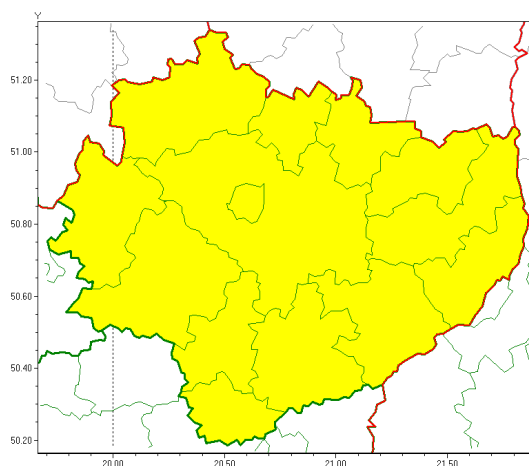

### Zasięg ostrzeżeń w województwie

Burze z gradem  
2020-06-06 23:23

**WOJEWÓDZTWO WI TOKRZYSKIE**  
**OSTRZEŻENIA METEOROLOGICZNE ZBIORCZO NR 57**  
**WYKAZ OBOWIAZUJĄCYCH OSTRZEŻEŃ**  
**o godz. 23:23 dnia 06.06.2020**

Zjawisko/Stopień zagrożenia	Burze z gradem/1
Obszar (w nawiasie numer ostrzeżenia dla powiatu)	powiaty: buski(46), j. drzejowski(42), kazimierski(45), Kielce(41), kielecki(43), konecki(39), opatowski(44), ostrowiecki(42), pińczowski(44), sandomierski(45), skarżyski(41), starachowicki(41), staszowski(46), włoszczowski(40)
Ważność	od godz. 14:00 dnia 07.06.2020 do godz. 06:00 dnia 08.06.2020
Prawdopodobieństwo	80%
Przebieg	Prognozuje się wystąpienie burz z opadami deszczu miejscami od 20 mm do 30 mm, lokalnie do 40 mm oraz porywami wiatru do 70 km/h. Miejscami grad.
SMS	IMGW-PIB OSTRZEŻENIA: BURZE Z GRADEM/1 w woj. świętokrzyskie (wszystkie powiaty) od 14:00/07.06 do 06:00/08.06.2020 deszcz 40 mm, porywy 70 km/h. Dotyczy powiatów: wszystkie powiaty.
RSO	Woj. świętokrzyskie (wszystkie powiaty), IMGW-PIB wydał ostrzeżenie pierwszego stopnia o burzach z gradem
Uwagi	Brak.
Dyrektor synoptyk IMGW-PIB	Romuald Kaseja