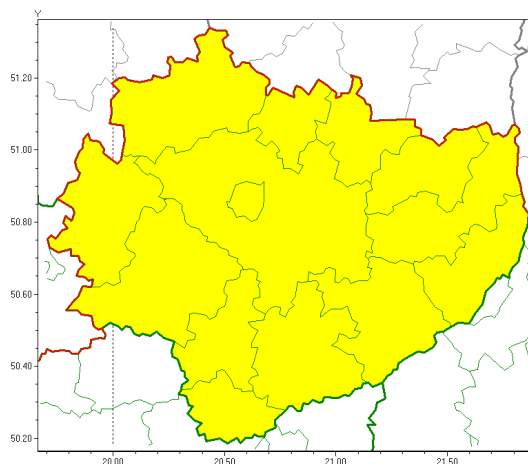

Zasięg ostrzeżeń w województwie

Burze z gradem  
2020-06-08 07:11

**WOJEWÓDZTWO WI TOKRZYSKIE**  
**OSTRZEŻENIA METEOROLOGICZNE ZBIORCZO NR 59**  
**WYKAZ OBOWIAZUJĄCYCH OSTRZEŻEŃ**  
**o godz. 07:11 dnia 08.06.2020**

Zjawisko/Stopień zagrożenia	Burze z gradem/1
Obszar (w nawiasie numer ostrzeżenia dla powiatu)	powiaty: buski(48), jdrzejowski(44), kazimierski(47), Kielce(43), kielecki(45), konecki(41), opatowski(46), ostrowiecki(44), pińczowski(46), sandomierski(47), skarżyski(43), starachowicki(43), staszowski(48), włoszczowski(42)
Ważność	od godz. 12:00 dnia 08.06.2020 do godz. 23:00 dnia 08.06.2020
Prawdopodobieństwo	80%
Przebieg	Prognozuje się wystąpienie burz z opadami deszczu miejscami od 20 mm do 30 mm, lokalnie do 40 mm oraz porywami wiatru do 70 km/h. Miejscami możliwy grad.
SMS	IMGW-PIB OSTRZEŻENIA: BURZE Z GRADEM/1 w województwie świętokrzyskim (wszystkie powiaty) od 12:00/08.06 do 23:00/08.06.2020 deszcz 40 mm, porywy 70 km/h. Dotyczy powiatów: wszystkie powiaty.
RSO	Woj. świętokrzyskie (wszystkie powiaty), IMGW-PIB wydał ostrzeżenie pierwszego stopnia o burzach z gradem
Uwagi	Brak.
Dyrektor synoptyk IMGW-PIB	Grzegorz Mikutel