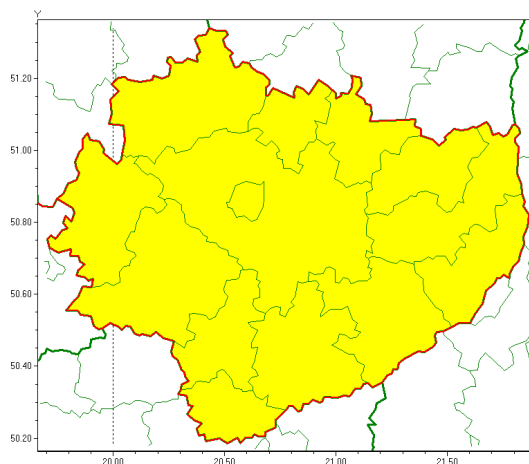

Zasięg ostrzeżeń w województwie

Burze z gradem
2020-06-11 07:07

WOJEWÓDZTWO WIĘTOKRZYSKIE
OSTRZEŻENIA METEOROLOGICZNE ZBIORCZO NR 61
WYKAZ OBYWATELI ZUCIANYCH OSTRZEŻENIEM
o godz. 07:07 dnia 11.06.2020

Zjawisko/Stopień zagrożenia	Burze z gradem/1
Obszar (w nawiasie numer ostrzeżenia dla powiatu)	powiaty: buski(49), jędrzejowski(45), kazimierski(48), Kielce(44), kielecki(46), konecki(42), opatowski(47), ostrowiecki(45), pińczowski(47), sandomierski(48), skarżyski(44), starachowicki(44), staszowski(49), włoszczowski(43)
Ważność	od godz. 15:00 dnia 11.06.2020 do godz. 24:00 dnia 11.06.2020
Prawdopodobieństwo	80%
Przebieg	Prognozuje się wystąpienie burz z opadami deszczu miejscami od 20 mm do 30 mm, lokalnie do 40 mm oraz porywami wiatru do 80 km/h. Miejscami możliwy grad.
SMS	IMGW-PIB OSTRZEŻENIE: BURZE Z GRADEM/1 w województwie świętokrzyskim (wszystkie powiaty) od 15:00/11.06 do 24:00/11.06.2020 deszcz 40 mm, porywy 80 km/h. Dotyczy powiatów: wszystkie powiaty.
RSO	Woj. świętokrzyskie (wszystkie powiaty), IMGW-PIB wydał ostrzeżenie pierwszego stopnia o burzach z gradem
Uwagi	Brak.
Dyrektor synoptyk IMGW-PIB	Michał Ogrodnik