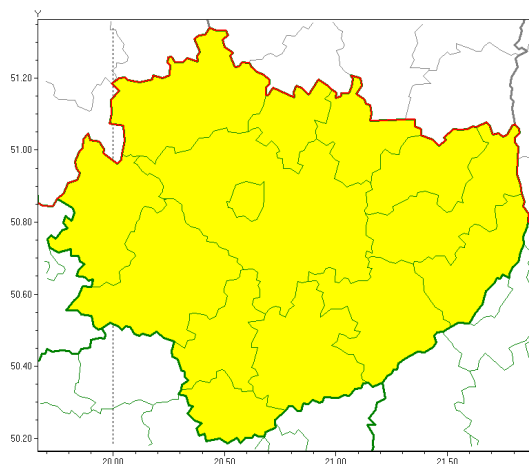

Zasięg ostrzeżeń w województwie

Burze z gradem
2020-06-12 07:24

WOJEWÓDZTWO WI TOKRZYSKIE
OSTRZEŻENIA METEOROLOGICZNE ZBIORCZO NR 63
WYKAZ OBIĘTOŚCI ZIEMNYCH OSTRZEŻEŃ
o godz. 07:24 dnia 12.06.2020

Zjawisko/Stopień zagrożenia	Burze z gradem/1
Obszar (w nawiasie numer ostrzeżenia dla powiatu)	powiaty: buski(51), j. drzejowski(46), kazimierski(49), Kielce(46), kielecki(48), konecki(43), opatowski(49), ostrowiecki(47), pińczowski(48), sandomierski(50), skarżyski(46), starachowicki(46), staszowski(51), włoszczowski(44)
Ważność	od godz. 12:30 dnia 12.06.2020 do godz. 00:30 dnia 13.06.2020
Prawdopodobieństwo	80%
Przebieg	Prognozuje się wystąpienie burz z opadami deszczu od 20 mm do 30 mm oraz porywami wiatru do 80 km/h. Miejscami możliwy grad.
SMS	IMGW-PIB OSTRZEŻENIA: BURZE Z GRADEM/1 w województwie świętokrzyskim (wszystkie powiaty) od 12:30/12.06 do 00:30/13.06.2020 deszcz 30 mm, porywy 80 km/h. Dotyczy powiatów: wszystkie powiaty.
RSO	Woj. świętokrzyskie (wszystkie powiaty), IMGW-PIB wydał ostrzeżenie pierwszego stopnia o burzach z gradem
Uwagi	Brak.
Dyrektor synoptyk IMGW-PIB	Adam Michniewski