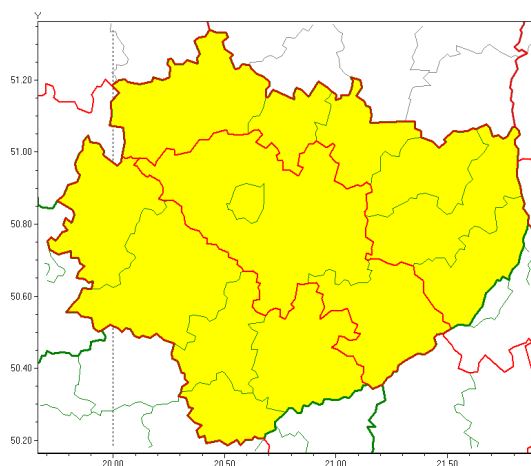

Zasięg ostrzeżeń w województwie

Burze z gradem
2020-06-20 17:41

WOJEWÓDZTWO WI TOKRZYSKIE
OSTRZEŻENIA METEOROLOGICZNE ZBIORCZO NR 72
WYKAZ OBOWIĄZUJĄCYCH OSTRZEŻEŃ
o godz. 17:41 dnia 20.06.2020

Zjawisko/Stopień zagrożenia	Burze z gradem/1
Obszar (w nawiasie numer ostrzeżenia dla powiatu)	powiaty: buski(56), j. drzejowski(51), kazimierski(54), pińczowski(53), włoszczowski(49)
Ważność	od godz. 17:45 dnia 20.06.2020 do godz. 04:30 dnia 21.06.2020
Prawdopodobieństwo	80%
Przebieg	Prognozuje się wystąpienie burz z opadami deszczu miejscami od 15 mm do 20 mm, lokalnie do 30 mm oraz porywami wiatru do 70 km/h. Miejscami grad.
SMS	IMGW-PIB OSTRZEŻEGA: BURZE Z GRADEM/1 w woj. świętokrzyskie (5 powiatów) od 17:45/20.06 do 04:30/21.06.2020 deszcz 30 mm, porywy 70 km/h. Dotyczy powiatów: buski, j. drzejowski, kazimierski, pińczowski i włoszczowski.
RSO	Woj. świętokrzyskie (5 powiatów), IMGW-PIB wydał ostrzeżenie pierwszego stopnia o burzach z gradem
Uwagi	Brak.
Zjawisko/Stopień zagrożenia	Burze z gradem/1
Obszar (w nawiasie numer ostrzeżenia dla powiatu)	powiaty: konecki(47), opatowski(54), ostrowiecki(51), sandomierski(55), skarżyski(50), starachowicki(50)
Ważność	od godz. 11:00 dnia 20.06.2020 do godz. 04:30 dnia 21.06.2020
Prawdopodobieństwo	80%