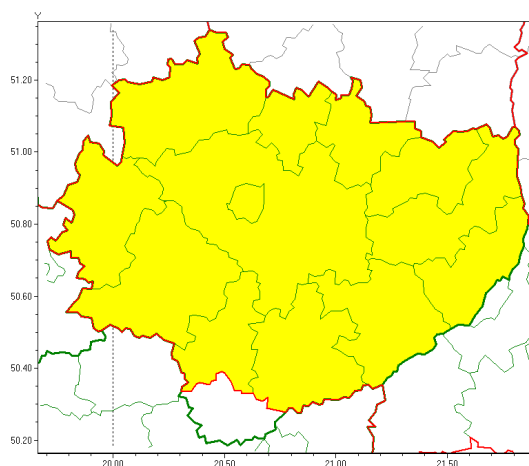

Zasięg ostrzeżeń w województwie

Silny deszcz z burzami
2020-06-23 16:03

WOJEWÓDZTWO WI TOKRZYSKIE
OSTRZEŻENIA METEOROLOGICZNE ZBIORCZO NR 78
WYKAZ OBOWIAZUJĄCYCH OSTRZEŻEŃ
o godz. 16:03 dnia 23.06.2020

Zjawisko/Stopień zagrożenia	Silny deszcz z burzami/1
Obszar (w nawiasie numer ostrzeżenia dla powiatu)	powiaty: buski(59), j. drzejowski(55), Kielce(55), kielecki(57), konecki(51), opatowski(57), ostrowiecki(55), pińczowski(57), sandomierski(58), skarżyski(54), starachowicki(54), staszowski(59), włoszczowski(53)
Ważność	od godz. 00:00 dnia 24.06.2020 do godz. 20:00 dnia 24.06.2020
Prawdopodobieństwo	80%
Przebieg	Prognozuje się wystąpienie opadów deszczu okresami o natężeniu umiarkowanym lub silnym. Prognozowana wysokość opadów miejscami od 25 mm do 35 mm, lokalnie 45 mm. W czasie w trakcie opadów deszczu możliwe są burze z porywami wiatru do 70 km/h.
SMS	IMGW-PIB OSTRZEŻENIA: DESZCZ i BURZE/1 w woj. świętokrzyskim (13 powiatów) od 00:00/24.06 do 20:00/24.06.2020 45 mm; porywy 70 km/h. Dotyczy powiatów: buski, j. drzejowski, Kielce, kielecki, konecki, opatowski, ostrowiecki, pińczowski, sandomierski, skarżyski, starachowicki, staszowski i włoszczowski.
RSO	Woj. świętokrzyskie (13 powiatów), IMGW-PIB wydał ostrzeżenie pierwszego stopnia o intensywnych opadach deszczu z burzami
Uwagi	Brak.
Dyrektor synoptyk IMGW-PIB	Piotr Wałach