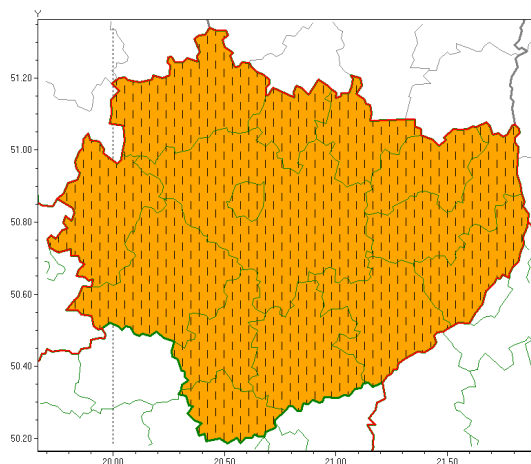

Zasięg ostrzeżeń w województwie

Silny deszcz z burzami
2020-06-29 06:35

WOJEWÓDZTWO WI TOKRZYSKIE
OSTRZEŻENIA METEOROLOGICZNE ZBIORCZO NR 87
WYKAZ OBOWIAZUJĄCYCH OSTRZEŻEŃ
o godz. 06:35 dnia 29.06.2020

Zjawisko/Stopień zagrożenia	Silny deszcz z burzami/2 ZMIANA
Obszar (w nawiasie numer ostrzeżenia dla powiatu)	powiaty: buski(64), jędrzejowski(60), kazimierski(62), Kielce(60), kielecki(62), konecki(56), opatowski(62), ostrowiecki(60), pińczowski(62), sandomierski(63), skarżyski(59), starachowicki(59), staszowski(64), włoszczowski(58)
Ważność	od godz. 12:00 dnia 29.06.2020 do godz. 22:00 dnia 29.06.2020
Prawdopodobieństwo	80%
Przebieg	Prognozuje się wystąpienie opadów deszczu okresami o natężeniu umiarkowanym i silnym, a w czasie burz nawalnych. Prognozowana wysokość opadów miejscami od 40 mm do 60 mm. W trakcie opadów deszczu będą występowały burze z porywami wiatru do 110 km/h, miejscami grad.
SMS	IMGW-PIB OSTRZEŻENIA: DESZCZ i BURZE/2 w województwie świętokrzyskim (wszystkie powiaty) od 12:00/29.06 do 22:00/29.06.2020 60 mm; porywy 110 km/h; grad. Dotyczy powiatów: wszystkie powiaty.
RSO	Woj. w województwie świętokrzyskim (wszystkie powiaty), IMGW-PIB wydał ostrzeżenie drugiego stopnia o intensywnych opadach deszczu z burzami
Uwagi	Zmiana dotyczy przebiegu zjawiska. Z uwagi na dynamiczną sytuację meteorologiczną ostrzeżenie może być aktualizowane.
Dyrektor synoptyk IMGW-PIB	Michał Solarz