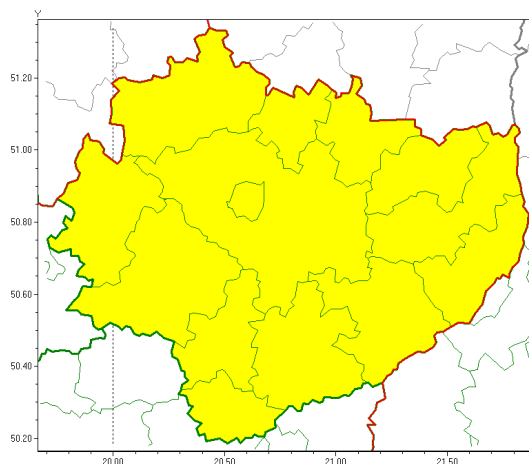

Zasięg ostrzeżeń w województwie

Burze z gradem
2020-07-16 07:38

WOJEWÓDZTWO WI TOKRZYSKIE
OSTRZEŻENIA METEOROLOGICZNE ZBIORCZO NR 96
WYKAZ OBOWIĄZUJĄCYCH OSTRZEŻEŃ
o godz. 07:38 dnia 16.07.2020

| Zjawisko/Stopień zagrożenia | Burze z gradem/1 |
|---|--|
| Obszar (w nawiasie numer ostrzeżenia dla powiatu) | powiaty: buski(71), jędrzejowski(66), kazimierski(68), Kielce(66), kielecki(68), konecki(61), opatowski(68), ostrowiecki(66), pińczowski(68), sandomierski(69), skarżyski(65), starachowicki(65), staszowski(70), włoszczowski(63) |
| Ważność | od godz. 10:00 dnia 16.07.2020 do godz. 19:30 dnia 16.07.2020 |
| Prawdopodobieństwo | 75% |
| Przebieg | Prognozuje się wystąpienie burz z opadami deszczu miejscami od 15 mm do 20 mm, lokalnie do 25 mm oraz porywami wiatru do 70 km/h. Możliwy grad. |
| SMS | IMGW-PIB OSTRZEŻENIA: BURZE Z GRADEM/1 w województwie świętokrzyskim (wszystkie powiaty) od 10:00/16.07 do 19:30/16.07.2020 deszcz 25 mm, porywy 70 km/h możliwy grad. Dotyczy powiatów: wszystkie powiaty. |
| RSO | Woj. świętokrzyskie (wszystkie powiaty), IMGW-PIB wydał ostrzeżenie pierwszego stopnia o burzach z gradem |
| Uwagi | Brak. |
| Dyrektor synoptyk IMGW-PIB | Krzysztof Jania |