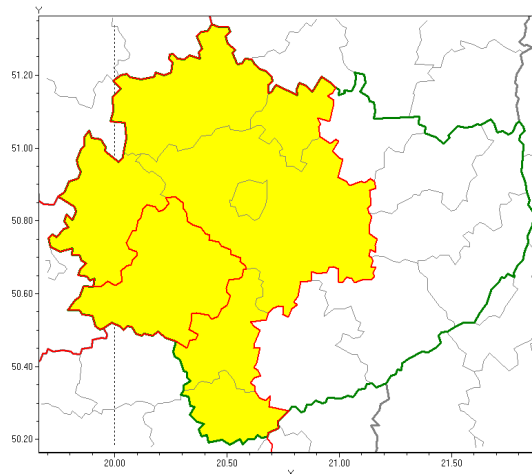

Zasięg ostrzeżenia w województwie

Burze

Ostrzeżenie meteorologiczne Nr 57

Nazwa biura	IMGW-PIB Biuro Prognoz Meteorologicznych w Krakowie
Zjawisko/stopień zagrożenia	Burze/ 1
Obszar	województwo świętokrzyskie powiat jdrzejowski
Ważność	od godz. 12:00 dnia 16.08.2019 do godz. 22:00 dnia 16.08.2019
Przebieg	Prognozuje się wystąpienie burz z opadami deszczu miejscami od 15 mm do 20 mm, lokalnie do 30 mm oraz porywami wiatru do 70 km/h.
Prawdopodobieństwo wystąpienia zjawiska(%)	80%
Uwagi	Brak.
Dyrektor synoptyk IMGW-PIB	Adam Dziedzic
Godzina i data wydania	godz. 07:19 dnia 16.08.2019
SMS	IMGW-PIB OSTRZEŻENIE: BURZE/1 w świętokrzyskie/jdrzejowski od 12:00/16.08 do 22:00/16.08.2019 deszcz 30 mm, porywy 70 km/h.