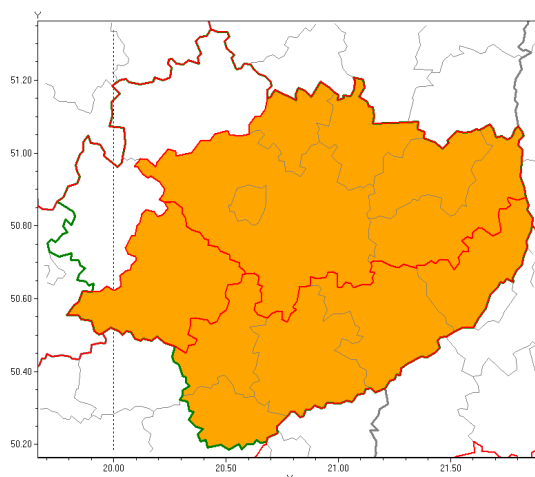

Zasięg ostrzeżenia w województwie

Burze z gradem

Ostrzeżenie meteorologiczne Nr 45

Nazwa biura	IMGW-PIB Biuro Prognoz Meteorologicznych w Krakowie
Zjawisko/stopień zagrożenia	Burze z gradem/ 2
Obszar	województwo świętokrzyskie powiat jdrzejowski
Ważność	od godz. 16:00 dnia 01.07.2019 do godz. 03:00 dnia 02.07.2019
Przebieg	Prognozuje się wystąpienie burz z opadami deszczu do 40 mm oraz porywami wiatru do 100 km/h, lokalnie do 115 km/h. Miejscami wystąpią grad, istnieje również ryzyko lokalnego wystąpienia trąb powietrznych.
Prawdopodobieństwo wystąpienia zjawiska(%)	80%
Uwagi	Istnieje możliwość podniesienia stopnia ostrzeżenia.
Dyrektor synoptyk IMGW-PIB	Alina Jasek-Kamińska
Godzina i data wydania	godz. 11:34 dnia 01.07.2019
SMS	IMGW-PIB OSTRZEGA: BURZE Z GRADEM/2 w świętokrzyskie/jdrzejowski od 16:00/01.07 do 03:00/02.07.2019 deszcz 40 mm, porywy 115 km/h.