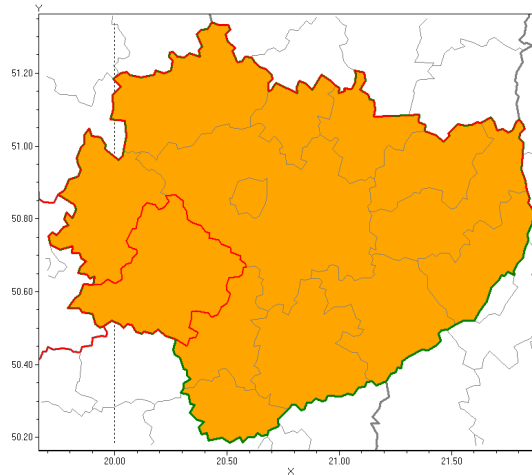

Zasięg ostrzeżenia w województwie

Burze z gradem

Ostrzeżenie meteorologiczne Nr 56

Nazwa biura	IMGW-PIB Biuro Prognoz Meteorologicznych w Krakowie
Zjawisko/stopień zagrożenia	Burze z gradem/ 2
Obszar	województwo świętokrzyskie powiat jdrzejowski
Ważność	od godz. 12:00 dnia 12.08.2019 do godz. 06:00 dnia 13.08.2019
Przebieg	Prognozuje się wystąpienie burz z opadami deszczu miejscami od 30 mm do 50 mm, lokalnie do 60 mm oraz porywami wiatru lokalnie do 110 km/h. Miejscami grad.
Prawdopodobieństwo wystąpienia zjawiska(%)	80%
Uwagi	Brak.
Dyrektor synoptyk IMGW-PIB	Adam Dziedzic
Godzina i data wydania	godz. 07:47 dnia 12.08.2019
SMS	IMGW-PIB OSTRZEŻA: BURZE Z GRADEM/2 w świętokrzyskie/jdrzejowski od 12:00/12.08 do 06:00/13.08.2019 deszcz 60 mm, porywy 110 km/h.