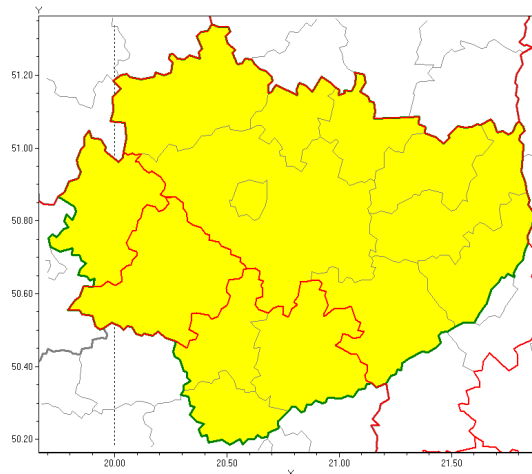

Zasięg ostrzeżenia w województwie

Burze z gradem

Ostrzeżenie meteorologiczne Nr 63

Nazwa biura	IMGW-PIB Biuro Prognoz Meteorologicznych w Krakowie
Zjawisko/stopień zagrożenia	Burze z gradem/ 1
Obszar	województwo świętokrzyskie powiat jdrzejowski
Ważność	od godz. 13:00 dnia 30.08.2019 do godz. 22:00 dnia 30.08.2019
Przebieg	Prognozuje się wystąpienie burz z opadami deszczu miejscami od 25 mm do 35 mm, oraz porywami wiatru do 80 km/h. Miejscami możliwe grad.
Prawdopodobieństwo wystąpienia zjawiska(%)	80%
Uwagi	Brak.
Dyrektor synoptyk IMGW-PIB	Grzegorz Mikutel
Godzina i data wydania	godz. 07:02 dnia 30.08.2019
SMS	IMGW-PIB OSTRZEŻENIE: BURZE Z GRADEM/1 w powiecie świętokrzyskim/jdrzejowski od 13:00/30.08 do 22:00/30.08.2019 deszcz 35 mm, porywy 80 km/h.