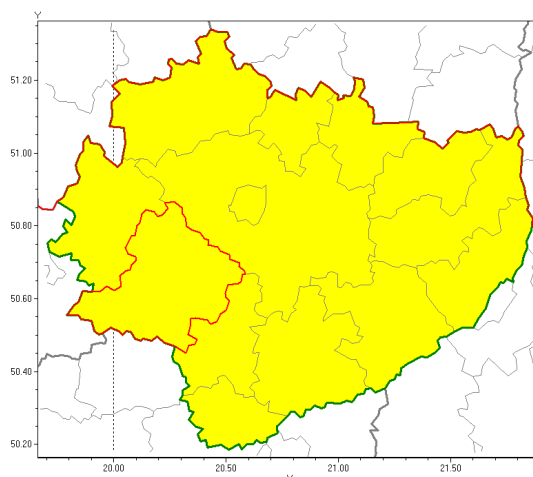

Zasięg ostrzeżenia w województwie

Gęsta mgła

Ostrzeżenie meteorologiczne Nr 75

Nazwa biura	IMGW-PIB Biuro Prognoz Meteorologicznych w Krakowie
Zjawisko/stopień zagrożenia	Gęsta mgła/ 1
Obszar	województwo świętokrzyskie powiat jaworski
Ważność	od godz. 20:00 dnia 25.11.2019 do godz. 10:00 dnia 26.11.2019
Przebieg	Prognozuje się gęste mgły w zasięgu których widzialność wynosi miejscami od 50 m do 200 m.
Prawdopodobieństwo wystąpienia zjawiska(%)	80%
Uwagi	Brak.
Dyrektor synoptyk IMGW-PIB	Romuald Kaseja
Godzina i data wydania	godz. 12:58 dnia 25.11.2019
SMS	IMGW-PIB OSTRZEŻENIE: MGŁA/1 w powiecie jaworski od 20:00/25.11 do 10:00/26.11.2019 widzialność 50 m.