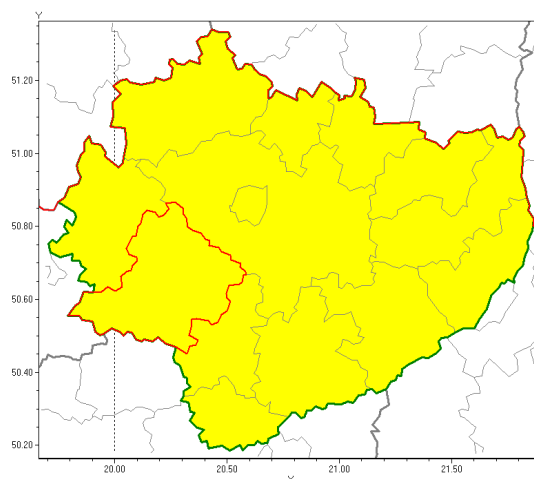

Zasięg ostrzeżenia w województwie

Oblodzenie

**Ostrzeżenie meteorologiczne Nr 41**

Nazwa biura	IMGW-PIB Biuro Prognoz Meteorologicznych w Krakowie
Zjawisko/stopień zagrożenia	Oblodzenie/ 1
Obszar	województwo świętokrzyskie powiat jdrzejowski
Ważność	od godz. 22:00 dnia 10.12.2018 do godz. 09:00 dnia 11.12.2018
Przebieg	Prognozuje się zamarzanie mokrej nawierzchni dróg i chodników po opadach deszczu i deszczu ze śniegiem. Temperatura minimalna od -2°C do 0°C, temperatura minimalna gruntu od -4°C do -1°C.
Prawdopodobieństwo wystąpienia zjawiska(%)	85%
Uwagi	Brak.
Dyrektor synoptyk IMGW-PIB	Józef Warmuz
Godzina i data wydania	godz. 13:18 dnia 10.12.2018
SMS	IMGW-PIB OSTRZEŻENIE: OBLODZENIE/1 w świętokrzyskim/powiat jdrzejowski od 22:00/10.12 do 09:00/11.12.2018 temp. min. -2 st., przy gruncie do -4 st., lisko.