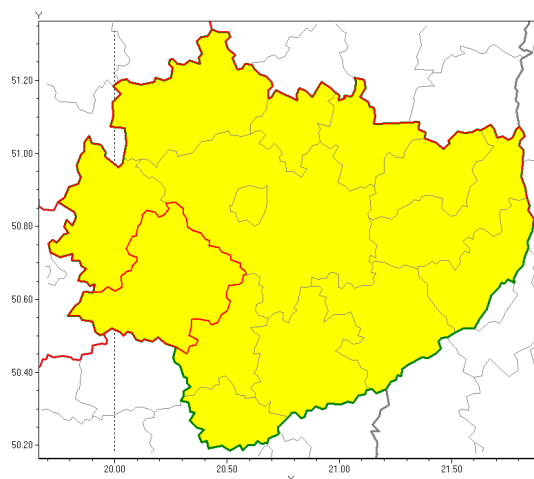

Zasięg ostrzeżenia w województwie

Oblodzenie

Ostrzeżenie meteorologiczne Nr 7

Nazwa biura	IMGW-PIB Biuro Prognoz Meteorologicznych w Krakowie
Zjawisko/stopień zagrożenia	Oblodzenie/ 1
Obszar	województwo świętokrzyskie powiat jdrzejowski
Ważność	od godz. 11:30 dnia 14.01.2019 do godz. 17:30 dnia 14.01.2019
Przebieg	Prognozuje się zamarzanie mokrej nawierzchni dróg i chodników po opadach deszczu i deszczu ze śniegiem. Temperatura minimalna około -2°C, temperatura minimalna gruntu około -3°C
Prawdopodobieństwo wystąpienia zjawiska(%)	80%
Uwagi	Brak.
Dyrektor synoptyk IMGW-PIB	Piotr Wałach
Godzina i data wydania	godz. 09:42 dnia 14.01.2019
SMS	IMGW-PIB OSTRZEŻENIE/1 w świętokrzyskie/jdrzejowski od 11:30/14.01 do 17:30/14.01.2019 temp. min. -2 st., przy gruncie do -3 st., lisko.