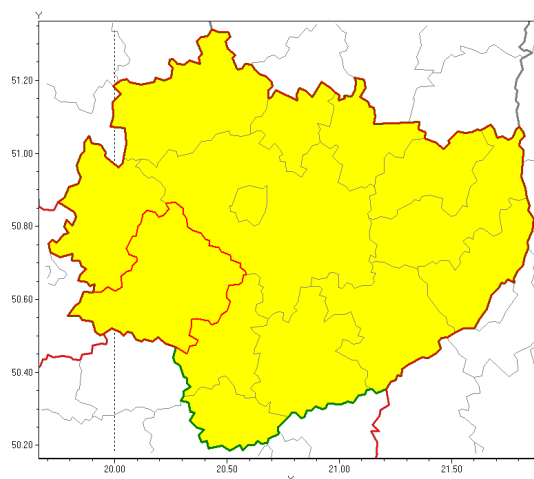

Zasięg ostrzeżenia w województwie

Oblodzenie

**Ostrzeżenie meteorologiczne Nr 9**

Nazwa biura	IMGW-PIB Biuro Prognoz Meteorologicznych w Krakowie
Zjawisko/stopień zagrożenia	Oblodzenie/ 1
Obszar	województwo świętokrzyskie powiat jdrzejowski
Ważność	od godz. 13:30 dnia 18.01.2019 do godz. 21:00 dnia 18.01.2019
Przebieg	W godzinach popołudniowych i wieczornych po osłabieniu prędkości wiatru prognozuje się zamarzanie mokrej nawierzchni dróg i chodników po opadach mokrego śniegu. Temperatura minimalna od -4°C do -2°C temperatura minimalna gruntu około -5°C
Prawdopodobieństwo wystąpienia zjawiska(%)	80%
Uwagi	Brak.
Dyrektor synoptyk IMGW-PIB	Krzysztof Jania
Godzina i data wydania	godz. 07:43 dnia 18.01.2019
SMS	IMGW-PIB OSTRZEŻENIE: OBLODZENIE/1 w powiecie świętokrzyskim/jdrzejowski od 13:30/18.01 do 21:00/18.01.2019 temp. min. od -4 st do -2 st, przy gruncie -5 st., lisko.