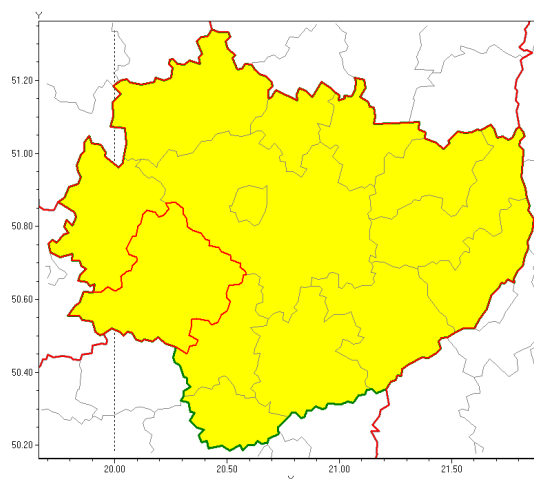

Zasięg ostrzeżenia w województwie

Oblodzenie

Ostrzeżenie meteorologiczne Nr 16

Nazwa biura	IMGW-PIB Biuro Prognoz Meteorologicznych w Krakowie
Zjawisko/stopień zagrożenia	Oblodzenie/ 1
Obszar	województwo świętokrzyskie powiat jdrzejowski
Ważność	od godz. 03:00 dnia 12.02.2019 do godz. 10:00 dnia 12.02.2019
Przebieg	Prognozuje się zamarzanie mokrej nawierzchni dróg i chodników po opadach deszczu ze śniegiem i mokrego śniegu. Temperatura minimalna około -2°C, temperatura minimalna gruntu około -3°C.
Prawdopodobieństwo wystąpienia zjawiska(%)	85%
Uwagi	Brak.
Dyrektor synoptyk IMGW-PIB	Tomasz Knopik
Godzina i data wydania	godz. 13:12 dnia 11.02.2019
SMS	IMGW-PIB OSTRZEŻENIE: OBLODZENIE/1 w świętokrzyskim/powiat jdrzejowski od 03:00/12.02 do 10:00/12.02.2019 temp. min. około -2 st., przy gruncie do -3 st., lisko.