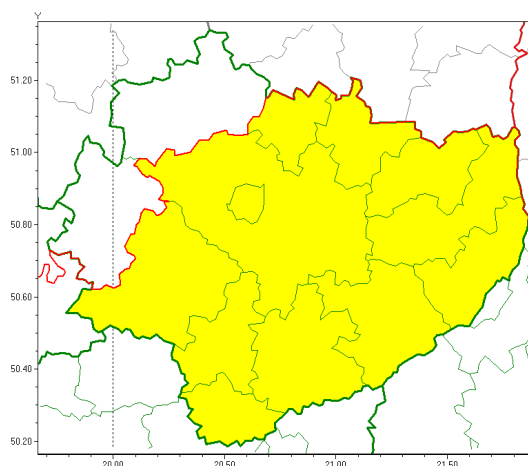

Zasięg ostrzeżeń w województwie

Burze z gradem
2018-09-04 07:04

WOJEWÓDZTWO WI TOKRZYSKIE
OSTRZEŻENIA METEOROLOGICZNE ZBIORCZO NR 41
WYKAZ OBOWIĄZUJĄCYCH OSTRZEŻEŃ
o godz. 07:04 dnia 04.09.2018

Zjawisko/Stopień zagrożenia	Burze z gradem/1
Obszar	powiaty: buski, j. drzejowski, kazimierski, Kielce, kielecki, opatowski, ostrowiecki, pińczowski, sandomierski, skarżyski, starachowicki, staszowski
Ważność	od godz. 07:05 dnia 04.09.2018 do godz. 24:00 dnia 04.09.2018
Prawdopodobieństwo	90%
Przebieg	Prognozuje się wystąpienie burz z opadami deszczu miejscami od 20 mm do 30 mm, lokalnie do 40 mm oraz porywami wiatru do 70 km/h. Miejscami możliwy grad.
SMS	IMGW-PIB OSTRZEŻENIA: BURZE Z GRADEM/1 w województwie świętokrzyskim (12 powiatów) od 07:05/04.09 do 24:00/04.09.2018 deszcz 40 mm, porywy 70 km/h. Dotyczy powiatów: buski, j. drzejowski, kazimierski, Kielce, kielecki, opatowski, ostrowiecki, pińczowski, sandomierski, skarżyski, starachowicki i staszowski.
RSO	Woj. świętokrzyskie (12 powiatów), IMGW-PIB wydał ostrzeżenie pierwszego stopnia o burzach z gradem
Dyrektor synoptyk IMGW-PIB	Szymon Poręba