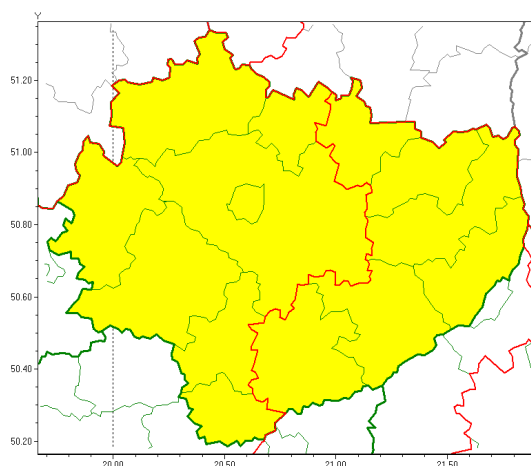

Zasięg ostrzeżeń w województwie

Silny wiatr
2018-10-23 08:30

WOJEWÓDZTWO WI TOKRZYSKIE
OSTRZEŻENIA METEOROLOGICZNE ZBIORCZO NR 51
WYKAZ OBOWIĄZUJĄCYCH OSTRZEŻEŃ
o godz. 08:30 dnia 23.10.2018

Zjawisko/Stopień zagrożenia	Silny wiatr/1
Obszar	powiaty: buski, opatowski, ostrowiecki, sandomierski, starachowicki, staszowski
Ważność	od godz. 20:00 dnia 23.10.2018 do godz. 22:00 dnia 24.10.2018
Prawdopodobieństwo	90%
Przebieg	Przewiduje się wystąpienie silnego wiatru o średniej prędkości od 30 km/h do 40 km/h, w porywach do 80 km/h z zachodu w nocy skierowany na północno-zachodni.
SMS	IMGW-PIB OSTRZEŻA: WIATR/1 w województwie świętokrzyskim (6 powiatów) od 20:00/23.10 do 22:00/24.10.2018 prędkość do 40 km/h, porywy do 80 km/h, W, NW. Dotyczy powiatów: buski, opatowski, ostrowiecki, sandomierski, starachowicki i staszowski.
RSO	Woj. świętokrzyskie (6 powiatów), IMGW-PIB wydał ostrzeżenie pierwszego stopnia o silnym wietrze
Zjawisko/Stopień zagrożenia	Silny wiatr/1
Obszar	powiaty: jędrzejowski, kazimierski, Kielce, kielecki, konecki, pińczowski, skarżyski, włoszczowski
Ważność	od godz. 17:00 dnia 23.10.2018 do godz. 18:00 dnia 24.10.2018
Prawdopodobieństwo	90%
Przebieg	Przewiduje się wystąpienie silnego wiatru o średniej prędkości od 30 km/h do 40 km/h, w porywach do 80 km/h z zachodu w nocy skierowany na północno-zachodni.