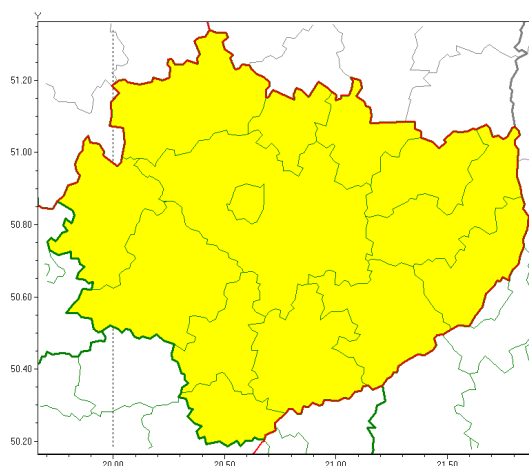

Zasięg ostrzeżeń w województwie

Silna mgła
2018-11-10 13:27

WOJEWÓDZTWO WI TOKRZYSKIE
OSTRZEŻENIA METEOROLOGICZNE ZBIORCZO NR 56
WYKAZ OBSZARÓW ZUCIENIA OSTRZEŻENIA
o godz. 13:27 dnia 10.11.2018

Zjawisko/Stopień zagrożenia	Silna mgła/1
Obszar	powiaty: buski, jędrzejowski, kazimierski, Kielce, kielecki, konecki, opatowski, ostrowiecki, pińczowski, sandomierski, skarżyski, starachowicki, staszowski, włoszczowski
Ważność	od godz. 21:00 dnia 10.11.2018 do godz. 10:00 dnia 11.11.2018
Prawdopodobieństwo	90%
Przebieg	Prognozuje się gęste mgły, w zasięgu których widzialność wyniesie w niektórych miejscach od 100 m do 200 m.
SMS	IMGW-PIB OSTRZEŻENIA: MGŁA/1 w województwie świętokrzyskim (wszystkie powiaty) od 21:00/10.11 do 10:00/11.11.2018 widzialność 100 m. Dotyczy powiatów: wszystkie powiaty.
RSO	Woj. świętokrzyskie (wszystkie powiaty), IMGW-PIB wydał ostrzeżenie pierwszego stopnia o silnych mgłach
Dyrektor synoptyk IMGW-PIB	Łukasz Kiełt