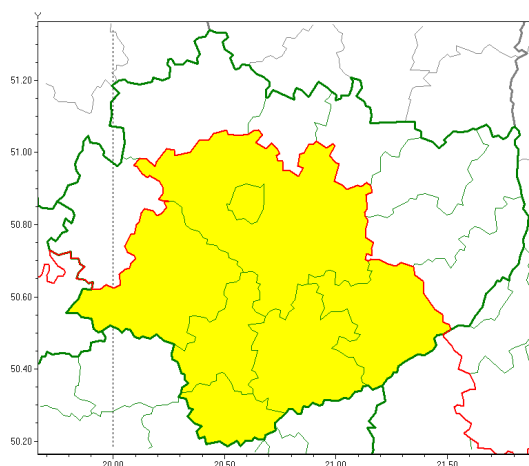

Zasięg ostrzeżeń w województwie

Opady marznące
2018-11-22 12:59

WOJEWÓDZTWO WI TOKRZYSKIE OSTRZEŻENIA METEOROLOGICZNE ZBIORCZO NR 59 WYKAZ OBOWIĄZUJĄCYCH OSTRZEŻEŃ o godz. 12:59 dnia 22.11.2018

Zjawisko/Stopień zagrożenia	Opady marznące/1
Obszar	powiaty: buski, j. drzejowski, kazimierski, Kielce, kielecki, pińczowski, staszowski
Ważność	od godz. 18:00 dnia 22.11.2018 do godz. 10:00 dnia 23.11.2018
Prawdopodobieństwo	80%
Przebieg	Prognozuje się miejscami wystąpienie słabych opadów marznącej masy powodujących gołoledź.
SMS	IMGW-PIB OSTRZEŻENIA: MARZĄCE OPADY/1 w województwie świętokrzyskim (7 powiatów) od 18:00/22.11 do 10:00/23.11.2018 marznące opady, drogi liskie. Dotyczy powiatów: buski, j. drzejowski, kazimierski, Kielce, kielecki, pińczowski i staszowski.
RSO	Woj. świętokrzyskie (7 powiatów), IMGW-PIB wydał ostrzeżenie pierwszego stopnia o opadach marzących
Dyrektor synoptyk IMGW-PIB	Adam Michniewski