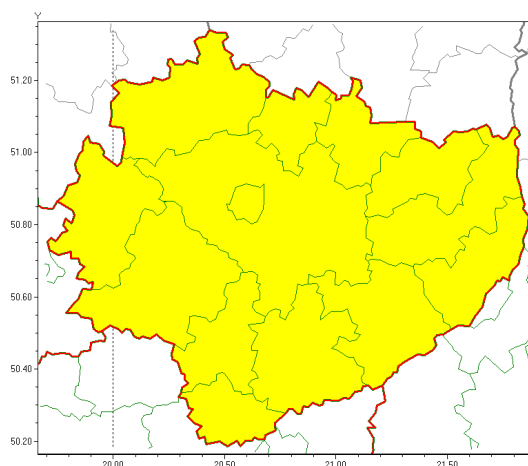

Zasięg ostrzeżeń w województwie

Opady marznące
2018-12-01 12:50

WOJEWÓDZTWO WI TOKRZYSKIE
OSTRZEŻENIA METEOROLOGICZNE ZBIORCZO NR 61
WYKAZ OBOWIĄZUJĄCYCH OSTRZEŻEŃ
o godz. 12:50 dnia 01.12.2018

Zjawisko/Stopień zagrożenia	Opady marznące/1
Obszar	powiaty: buski(41), jędrzejowski(39), kazimierski(39), Kielce(39), kielecki(39), konecki(34), opatowski(42), ostrowiecki(38), pińczowski(38), sandomierski(43), skarżyski(35), starachowicki(36), staszowski(43), włoszczowski(34)
Ważność	od godz. 18:00 dnia 01.12.2018 do godz. 07:00 dnia 02.12.2018
Prawdopodobieństwo	80%
Przebieg	Prognozuje się miejscami wystąpienie słabych opadów marznącej mawki, powodujących gołoledź.
SMS	IMGW-PIB OSTRZEŻENIA: MARZĄCE OPADY/1 w województwie świętokrzyskim (wszystkie powiaty) od 18:00/01.12 do 07:00/02.12.2018 marznące opady, drogi liskie. Dotyczy powiatów: wszystkie powiaty.
RSO	Woj. świętokrzyskie (wszystkie powiaty), IMGW-PIB wydał ostrzeżenie pierwszego stopnia o opadach marzących
Uwagi	Brak.
Dyżurny synoptyk IMGW-PIB	Alina Jasek-Kamińska