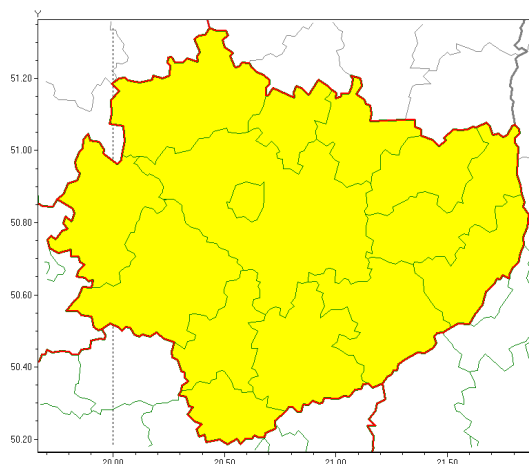

Zasięg ostrzeżeń w województwie

Opady marznące
2018-12-20 14:50

WOJEWÓDZTWO WI TOKRZYSKIE OSTRZEŻENIA METEOROLOGICZNE ZBIORCZO NR 67 WYKAZ OBOWIĄZUJĄCYCH OSTRZEŻEŃ o godz. 14:50 dnia 20.12.2018

Zjawisko/Stopień zagrożenia	Opady marznące/1
Obszar	powiaty: buski(46), j. drzejowski(44), kazimierski(44), Kielce(44), kielecki(44), konecki(38), opatowski(47), ostrowiecki(43), pińczowski(43), sandomierski(48), skarżyski(39), starachowicki(40), staszowski(48), włoszczowski(39)
Ważność	od godz. 01:00 dnia 21.12.2018 do godz. 07:30 dnia 21.12.2018
Prawdopodobieństwo	75%
Przebieg	Prognozuje się wystąpienie miejscami słabych opadów deszczu marznącego, powodujących gołoledź.
SMS	IMGW-PIB OSTRZEŻENIA: MARZĄCE OPADY/1 w woj. świętokrzyskim (wszystkie powiaty) od 01:00/21.12 do 07:30/21.12.2018 marznące opady, drogi liskie. Dotyczy powiatów: wszystkie powiaty.
RSO	Woj. świętokrzyskie (wszystkie powiaty), IMGW-PIB wydał ostrzeżenie pierwszego stopnia o opadach marzących
Uwagi	Brak.
Dyrektor synoptyk IMGW-PIB	Iwona Lelko