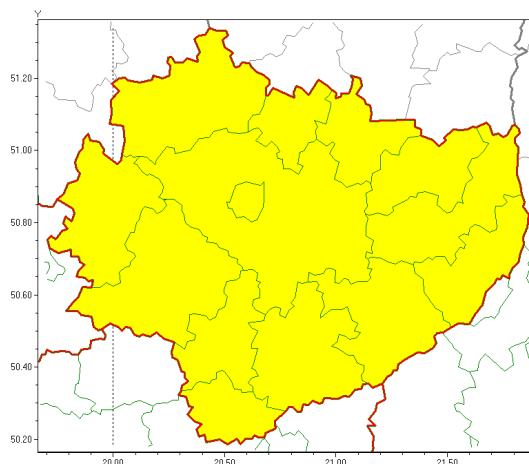

### Zasięg ostrzeżeń w województwie

Intensywne opady śniegu  
2019-01-04 11:47

## **WOJEWÓDZTWO WI TOKRZYSKIE** **OSTRZEŻENIA METEOROLOGICZNE ZBIORCZO NR 2** **WYKAZ OBOWIĄZUJĄCYCH OSTRZEŻEŃ** **o godz. 11:47 dnia 04.01.2019**

<b>Zjawisko/Stopień zagrożenia</b>	Intensywne opady śniegu/1
<b>Obszar</b>	powiaty: buski(2), jędrzejowski(2), kazimierski(2), Kielce(1), kielecki(1), konecki(1), opatowski(1), ostrowiecki(1), pińczowski(2), sandomierski(1), skarżyski(1), starachowicki(1), staszowski(2), włoszczowski(1)
<b>Ważność</b>	od godz. 22:00 dnia 04.01.2019 do godz. 15:00 dnia 05.01.2019
<b>Prawdopodobieństwo</b>	80%
<b>Przebieg</b>	Prognozuje się wystąpienie opadów śniegu, miejscami o natężeniu umiarkowanym, powodujących przyrost pokrywy śnieżnej za okres ważności ostrzeżeń od 15 cm do 20 cm.
<b>SMS</b>	IMGW-PIB OSTRZEŻEGA: NIEG/1 w województwie świętokrzyskim (wszystkie powiaty) od 22:00/04.01 do 15:00/05.01.2019 przyrost pokrywy 20 cm. Dotyczy powiatów: wszystkie powiaty.
<b>RSO</b>	Woj. świętokrzyskie (wszystkie powiaty), IMGW-PIB wydał ostrzeżenie pierwszego stopnia o intensywnych opadach śniegu
<b>Uwagi</b>	Brak.
<b>Dyrektor synoptyk IMGW-PIB</b>	Adam Michniewski