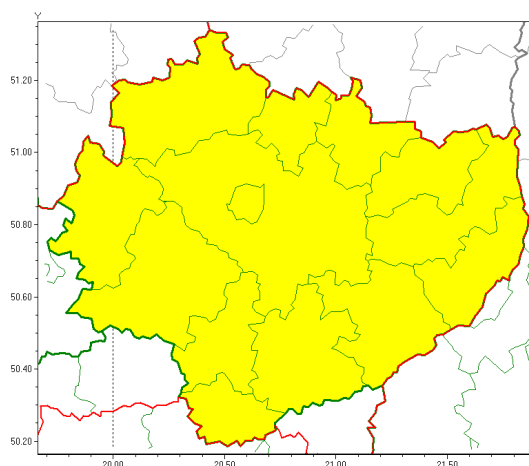

Zasięg ostrzeżeń w województwie

Silna mgła
2019-03-23 00:14

WOJEWÓDZTWO WI TOKRZYSKIE
OSTRZEŻENIA METEOROLOGICZNE ZBIORCZO NR 26
WYKAZ OBOWIĄZUJĄCYCH OSTRZEŻEŃ
o godz. 00:14 dnia 23.03.2019

Zjawisko/Stopień zagrożenia	Silna mgła/1
Obszar (w nawiasie numer ostrzeżenia dla powiatu)	powiaty: buski(20), jędrzejowski(22), kazimierski(21), Kielce(20), kielecki(20), konecki(19), opatowski(17), ostrowiecki(17), pińczowski(21), sandomierski(18), skarżyski(19), starachowicki(19), staszowski(18), włoszczowski(20)
Ważność	od godz. 00:15 dnia 23.03.2019 do godz. 07:00 dnia 23.03.2019
Prawdopodobieństwo	96%
Przebieg	Obserwuje i prognozuje się gęste mgły w zasięgu których widzialność wynosi miejscami od 50 m do 200 m.
SMS	IMGW-PIB OSTRZEŻEGA: MGŁA/1 w woj. świętokrzyskie (wszystkie powiaty) od 00:15/23.03 do 07:00/23.03.2019 widzialność 50 m. Dotyczy powiatów: wszystkie powiaty.
RSO	Woj. świętokrzyskie (wszystkie powiaty), IMGW-PIB wydał ostrzeżenie pierwszego stopnia o silnych mgłach
Uwagi	Brak.
Dyrektor synoptyk IMGW-PIB	Piotr Wałach