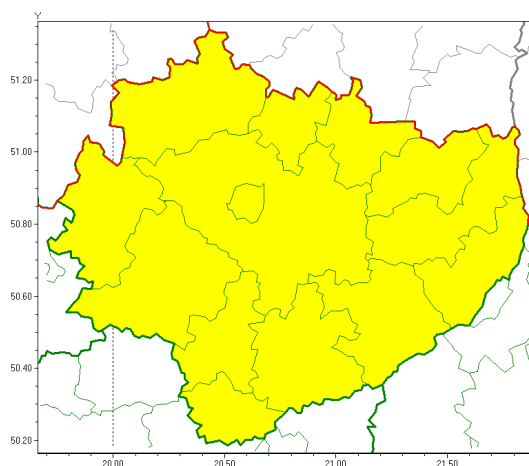

Zasięg ostrzeżeń w województwie

Przymrozki  
 2019-04-14 11:41

**WOJEWÓDZTWO WI TOKRZYSKIE**  
**OSTRZEŻENIA METEOROLOGICZNE ZBIORCZO NR 29**  
**WYKAZ OBOWIĄZUJĄCYCH OSTRZEŻEŃ**  
**o godz. 11:41 dnia 14.04.2019**

<b>Zjawisko/Stopień zagrożenia</b>	Przymrozki/1
<b>Obszar (w nawiasie numer ostrzeżenia dla powiatu)</b>	powiaty: buski(22), jędrzejowski(24), kazimierski(23), Kielce(22), kielecki(22), konecki(21), opatowski(19), ostrowiecki(19), pińczowski(23), sandomierski(20), skarżyski(21), starachowicki(21), staszowski(20), włoszczowski(22)
<b>Ważność</b>	od godz. 00:00 dnia 15.04.2019 do godz. 08:00 dnia 16.04.2019
<b>Prawdopodobieństwo</b>	85%
<b>Przebieg</b>	Prognozuje się lokalnie spadek temperatury do -2°C, a przy gruncie do -4°C.
<b>SMS</b>	IMGW-PIB OSTRZEŻENIA: PRZYMROZKI/1 w województwie świętokrzyskim (wszystkie powiaty) od 00:00/15.04 do 08:00/16.04.2019 temp. min -2 st., przy gruncie -4 st. Dotyczy powiatów: wszystkie powiaty.
<b>RSO</b>	Woj. świętokrzyskie (wszystkie powiaty), IMGW-PIB wydał ostrzeżenie pierwszego stopnia o przymrozkach
<b>Uwagi</b>	Brak.
<b>Dyrektor synoptyk IMGW-PIB</b>	Bartłomiej Pietras