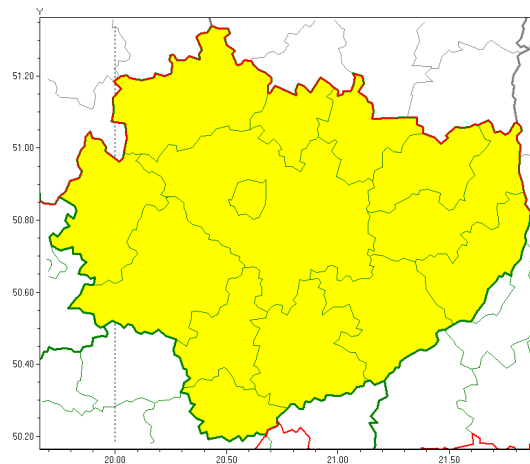

Zasięg ostrzeżeń w województwie

Burze z gradem  
2019-05-27 10:50

**WOJEWÓDZTWO WI TOKRZYSKIE**  
**OSTRZEŻENIA METEOROLOGICZNE ZBIORCZO NR 51**  
**WYKAZ OBSZARÓW ZUCIANYCH OSTRZEŻENIAMI**  
**o godz. 10:50 dnia 27.05.2019**

<b>Zjawisko/Stopień zagrożenia</b>	Burze z gradem/1
<b>Obszar (w nawiasie numer ostrzeżenia dla powiatu)</b>	powiaty: buski(31), jdrzejowski(32), kazimierski(32), Kielce(32), kielecki(32), konecki(30), opatowski(30), ostrowiecki(30), pińczowski(32), sandomierski(31), skarżyski(31), starachowicki(32), staszowski(30), włoszczowski(30)
<b>Ważność</b>	od godz. 12:00 dnia 27.05.2019 do godz. 21:00 dnia 27.05.2019
<b>Prawdopodobieństwo</b>	80%
<b>Przebieg</b>	Prognozuje się wystąpienie burz z opadami deszczu miejscami od 15 mm do 25 mm oraz porywami wiatru do 75 km/h. Miejscami możliwy grad.
<b>SMS</b>	IMGW-PIB OSTRZEŻENIE: BURZE Z GRADEM/1 w województwie świętokrzyskim (wszystkie powiaty) od 12:00/27.05 do 21:00/27.05.2019 deszcz 25 mm, porywy 75 km/h. Dotyczy powiatów: wszystkie powiaty.
<b>RSO</b>	Woj. świętokrzyskie (wszystkie powiaty), IMGW-PIB wydał ostrzeżenie pierwszego stopnia o burzach z gradem
<b>Uwagi</b>	Brak.
<b>Dyrektor synoptyk IMGW-PIB</b>	Grzegorz Mikutel