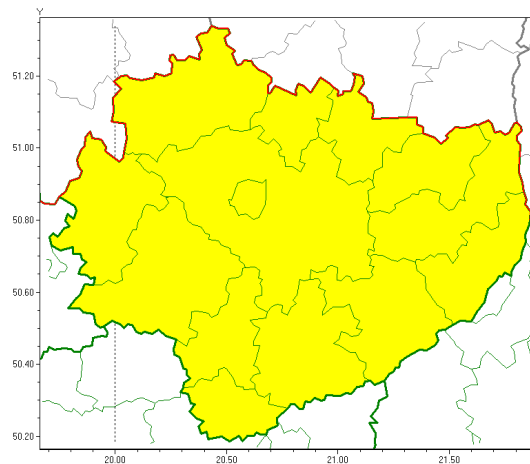

Zasięg ostrzeżeń w województwie

Burze z gradem
2019-06-07 07:37

WOJEWÓDZTWO WI TOKRZYSKIE
OSTRZEŻENIA METEOROLOGICZNE ZBIORCZO NR 54
WYKAZ OBOWIĄZUJĄCYCH OSTRZEŻEŃ
o godz. 07:37 dnia 07.06.2019

Zjawisko/Stopień zagrożenia	Burze z gradem/1
Obszar (w nawiasie numer ostrzeżenia dla powiatu)	powiaty: buski(33), jędrzejowski(34), kazimierski(34), Kielce(34), kielecki(34), konecki(32), opatowski(33), ostrowiecki(33), pińczowski(34), sandomierski(34), skarżyski(33), starachowicki(35), staszowski(33), włoszczowski(32)
Ważność	od godz. 11:00 dnia 07.06.2019 do godz. 21:00 dnia 07.06.2019
Prawdopodobieństwo	80%
Przebieg	Prognozuje się wystąpienie burz z opadami deszczu miejscami od 20 mm do 30 mm oraz porywami wiatru do 65 km/h. Miejscami możliwy grad.
SMS	IMGW-PIB OSTRZEŻENIE: BURZE Z GRADEM/1 w województwie świętokrzyskim (wszystkie powiaty) od 11:00/07.06 do 21:00/07.06.2019 deszcz 30 mm, porywy 65 km/h. Dotyczy powiatów: wszystkie powiaty.
RSO	Woj. w województwie świętokrzyskim, IMGW-PIB wydał ostrzeżenie pierwszego stopnia o burzach z gradem
Uwagi	Brak.
Dyrektor synoptyk IMGW-PIB	Grzegorz Mikutel