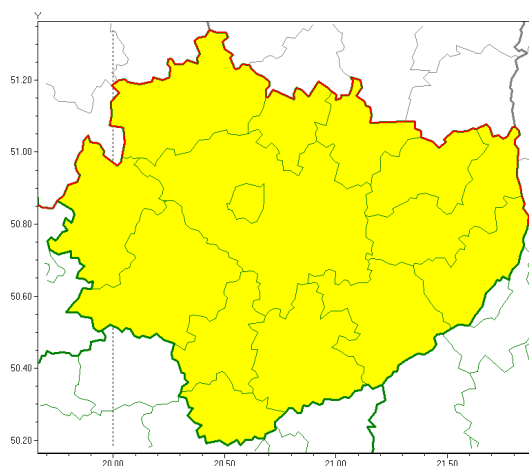

Zasięg ostrzeżeń w województwie

 Burze z gradem
 2019-06-19 07:37

WOJEWÓDZTWO WI TOKRZYSKIE
OSTRZEŻENIA METEOROLOGICZNE ZBIORCZO NR 66
WYKAZ OBOWIĄZUJĄCYCH OSTRZEŻEŃ
o godz. 07:37 dnia 19.06.2019

Zjawisko/Stopień zagrożenia	Burze z gradem/1
Obszar (w nawiasie numer ostrzeżenia dla powiatu)	powiaty: buski(40), jędrzejowski(40), kazimierski(41), Kielce(40), kielecki(40), konecki(38), opatowski(39), ostrowiecki(39), pińczowski(41), sandomierski(40), skarżyski(39), starachowicki(41), staszowski(40), włoszczowski(38)
Ważność	od godz. 12:00 dnia 19.06.2019 do godz. 24:00 dnia 19.06.2019
Prawdopodobieństwo	80%
Przebieg	Prognozuje się wystąpienie burz z opadami deszczu miejscami od 20 mm do 30 mm oraz porywami wiatru do 70 km/h. Miejscami możliwy grad.
SMS	IMGW-PIB OSTRZEŻENIE: BURZE Z GRADEM/1 w województwie świętokrzyskim (wszystkie powiaty) od 12:00/19.06 do 24:00/19.06.2019 deszcz 30 mm, porywy 70 km/h. Dotyczy powiatów: wszystkie powiaty.
RSO	Woj. w świętokrzyskie, IMGW-PIB wydał ostrzeżenie pierwszego stopnia o burzach z gradem
Uwagi	Brak.
Dyrektor synoptyk IMGW-PIB	Monika Kaseja