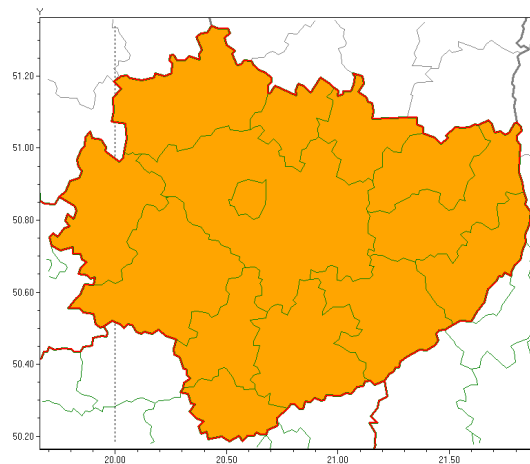

Zasięg ostrzeżeń w województwie

Burze z gradem
2019-06-21 07:49

WOJEWÓDZTWO WI TOKRZYSKIE
OSTRZEŻENIA METEOROLOGICZNE ZBIORCZO NR 68
WYKAZ OBOWIĄZUJĄCYCH OSTRZEŻEŃ
o godz. 07:49 dnia 21.06.2019

Zjawisko/Stopień zagrożenia	Burze z gradem/2
Obszar (w nawiasie numer ostrzeżenia dla powiatu)	powiaty: buski(42), jędrzejowski(42), kazimierski(43), Kielce(42), kielecki(42), konecki(40), opatowski(41), ostrowiecki(41), pińczowski(43), sandomierski(42), skarżyski(41), starachowicki(43), staszowski(42), włoszczowski(40)
Ważność	od godz. 10:00 dnia 21.06.2019 do godz. 02:00 dnia 22.06.2019
Prawdopodobieństwo	80%
Przebieg	Prognozuje się wystąpienie burz z opadami deszczu miejscami do 30 mm, lokalnie do 50 mm oraz porywami wiatru do 80 km/h. Miejscami grad.
SMS	IMGW-PIB OSTRZEŻENIE: BURZE Z GRADEM/2 w województwie świętokrzyskim (wszystkie powiaty) od 10:00/21.06 do 02:00/22.06.2019 deszcz 50 mm, porywy 80 km/h. Dotyczy powiatów: wszystkie powiaty.
RSO	Woj. w województwie świętokrzyskim, IMGW-PIB wydał ostrzeżenie drugiego stopnia o burzach z gradem
Uwagi	Brak.
Dyrektor synoptyk IMGW-PIB	Józef Warmuz