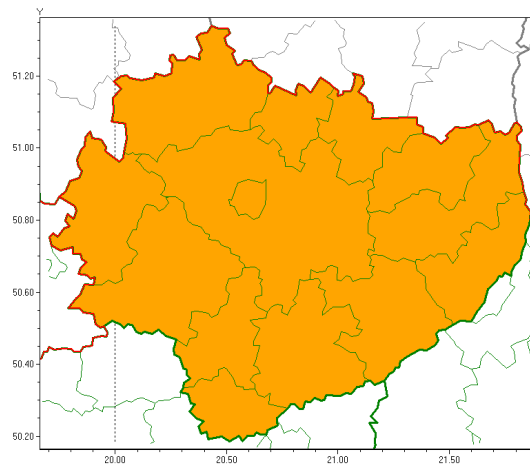

Zasięg ostrzeżeń w województwie

 Burze z gradem
 2019-07-21 07:34

WOJEWÓDZTWO WI TOKRZYSKIE
OSTRZEŻENIA METEOROLOGICZNE ZBIORCZO NR 74
WYKAZ OBOWIĄZUJĄCYCH OSTRZEŻEŃ
o godz. 07:34 dnia 21.07.2019

| Zjawisko/Stopień zagrożenia | Burze z gradem/2 |
|---|---|
| Obszar (w nawiasie numer ostrzeżenia dla powiatu) | powiaty: buski(47), j. drzejowski(47), kazimierski(48), Kielce(47), kielecki(47), konecki(45), opatowski(46), ostrowiecki(46), pińczowski(48), sandomierski(47), skarżyski(46), starachowicki(48), staszowski(47), włoszczowski(45) |
| Ważność | od godz. 10:00 dnia 21.07.2019 do godz. 24:00 dnia 21.07.2019 |
| Prawdopodobieństwo | 80% |
| Przebieg | Prognozuje się wystąpienie burz z opadami deszczu miejscami od 30 mm do 40 mm, lokalnie do 50 mm oraz porywami wiatru do 100 km/h. Miejscami grad. |
| SMS | IMGW-PIB OSTRZEŻENIA: BURZE Z GRADEM/2 w woj. świętokrzyskie (wszystkie powiaty) od 10:00/21.07 do 24:00/21.07.2019 deszcz 50 mm, porywy 100 km/h. Dotyczy powiatów: wszystkie powiaty. |
| RSO | Woj. świętokrzyskie (wszystkie powiaty), IMGW-PIB wydał ostrzeżenie drugiego stopnia o burzach z gradem |
| Uwagi | Brak. |
| Dyżurny synoptyk IMGW-PIB | Adam Dziędzic |