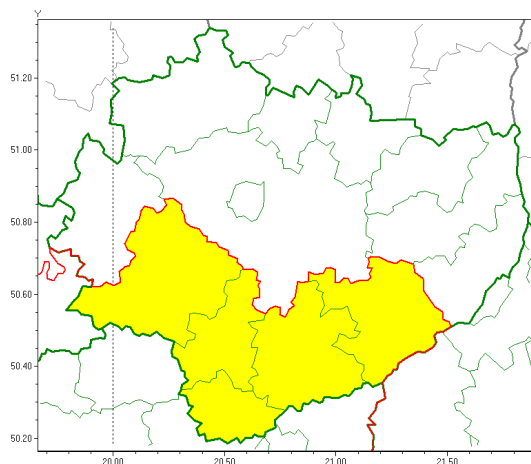

**Zasięg ostrzeżeń w województwie**

 Burze z gradem  
 2019-08-20 08:52

**WOJEWÓDZTWO WI TOKRZYSKIE**  
**OSTRZEŻENIA METEOROLOGICZNE ZBIORCZO NR 92**  
**WYKAZ OBOWIĄZUJĄCYCH OSTRZEŻEŃ**  
**o godz. 08:52 dnia 20.08.2019**

|  |   |
|--|---|
| <b>Zjawisko/Stopień zagrożenia</b>                       | Burze z gradem/1  |
| <b>Obszar (w nawiasie numer ostrzeżenia dla powiatu)</b> | powiaty: buski(60), j. drzejowski(59), kazimierski(62), pińczowski(62), staszowski(60)  |
| <b>Ważność</b>   | od godz. 12:00 dnia 20.08.2019 do godz. 21:00 dnia 20.08.2019   |
| <b>Prawdopodobieństwo</b>                                | 80%   |
| <b>Przebieg</b>  | Prognozuje się wystąpienie burz z opadami deszczu miejscami od 20 mm do 30 mm, lokalnie do 40 mm oraz porywami wiatru do 80 km/h. Miejscami może liwy grad.   |
| <b>SMS</b>   | IMGW-PIB OSTRZEGA: BURZE Z GRADEM/1 w woj. świętokrzyskie (5 powiatów) od 12:00/20.08 do 21:00/20.08.2019 deszcz 40 mm, porywy 80 km/h, miejscami grad. Dotyczy powiatów: buski, j. drzejowski, kazimierski, pińczowski i staszowski. |
| <b>RSO</b>   | Woj. świętokrzyskie (5 powiatów), IMGW-PIB wydał ostrzeżenie pierwszego stopnia o burzach z gradem  |
| <b>Uwagi</b>   | Brak.   |
| <b>Dyrektor synoptyk IMGW-PIB</b>                        | Szymon Poręba   |