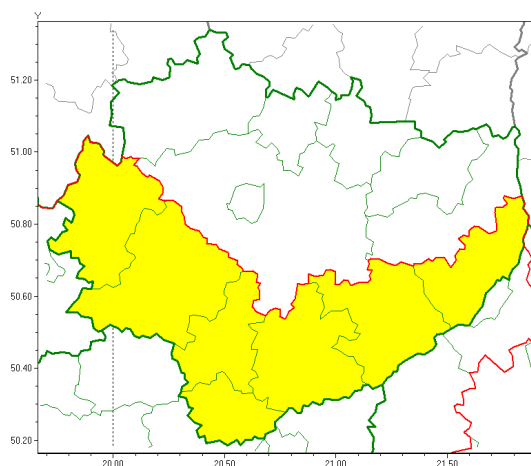

Zasięg ostrzeżeń w województwie

Gęsta mgła
2019-10-31 18:38

WOJEWÓDZTWO WI TOKRZYSKIE
OSTRZEŻENIA METEOROLOGICZNE ZBIORCZO NR 113
WYKAZ OBSZARÓW ZUSYCYCH OSTRZEŻEŃ
o godz. 18:38 dnia 31.10.2019

Zjawisko/Stopień zagrożenia	Gęsta mgła/1
Obszar (w nawiasie numer ostrzeżenia dla powiatu)	powiaty: buski(72), jędrzejowski(71), kazimierski(74), pińczowski(74), sandomierski(70), staszowski(71), włoszczowski(68)
Ważność	od godz. 23:00 dnia 31.10.2019 do godz. 09:00 dnia 01.11.2019
Prawdopodobieństwo	80%
Przebieg	Prognozuje się mgły, w zasięgu których widzialność miejscami będzie wynosić od 50 m do 200 m.
SMS	IMGW-PIB OSTRZEŻENIA: MGŁA/1 w województwie świętokrzyskim (7 powiatów) od 23:00/31.10 do 09:00/01.11.2019 widzialność 50 m. Dotyczy powiatów: buski, jędrzejowski, kazimierski, pińczowski, sandomierski, staszowski i włoszczowski.
RSO	Woj. świętokrzyskie (7 powiatów), IMGW-PIB wydał ostrzeżenie pierwszego stopnia o silnych mgłach
Uwagi	Brak.
Dyrektor synoptyk IMGW-PIB	Iwona Lelko