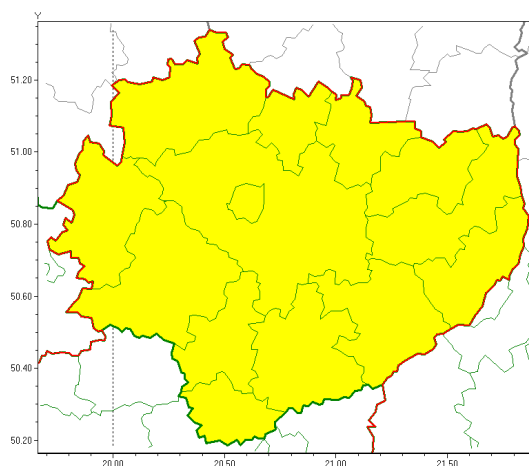

Zasięg ostrzeżeń w województwie

Gęsta mgła
2019-11-08 12:48

WOJEWÓDZTWO WI TOKRZYSKIE
OSTRZEŻENIA METEOROLOGICZNE ZBIORCZO NR 116
WYKAZ OBSZARÓW ZUSYCYCH OSTRZEŻEŃ
o godz. 12:48 dnia 08.11.2019

Zjawisko/Stopień zagrożenia	Gęsta mgła/1
Obszar (w nawiasie numer ostrzeżenia dla powiatu)	powiaty: buski(74), jędrzejowski(73), kazimierski(77), Kielce(71), kielecki(71), konecki(69), opatowski(68), ostrowiecki(68), pińczowski(76), sandomierski(72), skarżyski(69), starachowicki(70), staszowski(73), włoszczowski(70)
Ważność	od godz. 21:00 dnia 08.11.2019 do godz. 08:00 dnia 09.11.2019
Prawdopodobieństwo	90%
Przebieg	Prognozuje się gęste mgły w zasięgu których widzialność wynosi miejscami od 50 m do 200 m.
SMS	IMGW-PIB OSTRZEŻENIA: MGŁA/1 w województwie świętokrzyskim (wszystkie powiaty) od 21:00/08.11 do 08:00/09.11.2019 widzialność miejscami 50 m - 200 m. Dotyczy powiatów: wszystkie powiaty.
RSO	Woj. świętokrzyskie (wszystkie powiaty), IMGW-PIB wydał ostrzeżenie pierwszego stopnia o silnych mgłach
Uwagi	Brak.
Dyrektor synoptyk IMGW-PIB	Tomasz Knopik