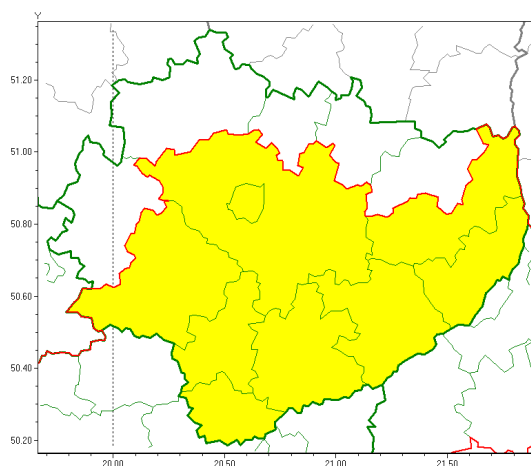

Zasięg ostrzeżeń w województwie

Gęsta mgła
2019-12-18 13:56

WOJEWÓDZTWO WI TOKRZYSKIE
OSTRZEŻENIA METEOROLOGICZNE ZBIORCZO NR 124
WYKAZ OBSZARÓW ZUJCIANYCH OSTRZEŻENIAMI
o godz. 13:56 dnia 18.12.2019

Zjawisko/Stopień zagrożenia	Gęsta mgła/1
Obszar (w nawiasie numer ostrzeżenia dla powiatu)	powiaty: buski(79), jdrzejowski(79), kazimierski(82), Kielce(78), kielecki(78), opatowski(75), pińczowski(81), sandomierski(78), staszowski(77)
Ważność	od godz. 22:00 dnia 18.12.2019 do godz. 10:00 dnia 19.12.2019
Prawdopodobieństwo	80%
Przebieg	Prognozuje się gęste mgły w zasięgu których widzialność wynosi miejscami od 50 m do 200 m.
SMS	IMGW-PIB OSTRZEŻENIA: MGŁA/1 w woj. świętokrzyskim (9 powiatów) od 22:00/18.12 do 10:00/19.12.2019 widzialność 50 m. Dotyczy powiatów: buski, jdrzejowski, kazimierski, Kielce, kielecki, opatowski, pińczowski, sandomierski i staszowski.
RSO	Woj. świętokrzyskie (9 powiatów), IMGW-PIB wydał ostrzeżenie pierwszego stopnia o silnych mgłach
Uwagi	Brak.
Dyrektor synoptyk IMGW-PIB	Grzegorz Mikutel